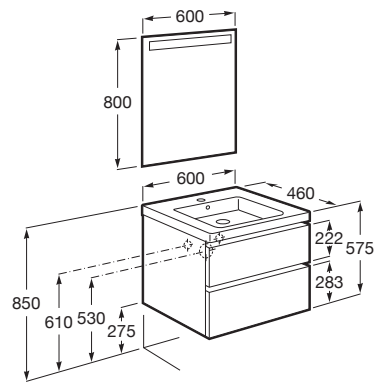

DIBUJOS TÉCNICOS

CARACTERÍSTICAS

Pack - Conjunto de mueble base de dos cajones con lavabo plus en el centro y espejo Eidos con luz LED integrado en la parte superior. No incluye grifería.

Espejo / Iluminación: Integrada en el espejo

Espejo / Tipo de luz: Led

Espejo / Índice de Protección de la luz: IP 44

Material / Lavabo: Porcelana

Material / Mueble base: Tablero de partículas

Medidas / Espejo / Altura (mm): 800

Medidas / Espejo / Longitud (mm): 600

Medidas / Lavabo y mueble / Altura (mm): 60

Mueble base / Combinación de puertas y cajones: 2 Cajones

Mueble base / Separadores internos

Mueble base / Sistema de apertura y cierre: Cajones con cierre amortiguado

Posición del lavabo: Central